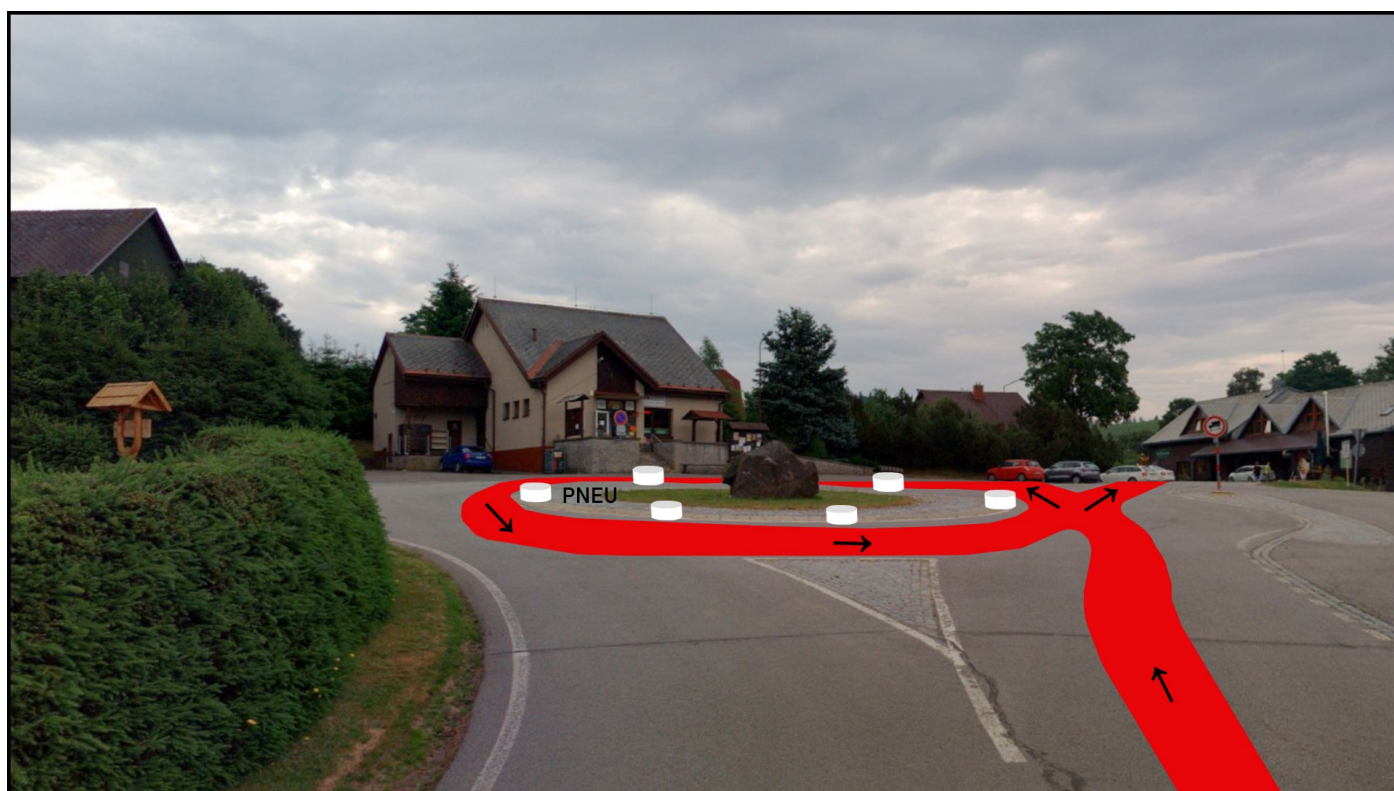

IV. RALLYE KRÁLÍKY

17. - 18.4. 2026

www.rallyekraliky.cz

Prováděcí ustanovení č. 1:

- **Seznamovací jízdy**

Při seznamovacích jízdách dbejte nejvyšší povolené rychlosti na daných úsecích.

Úsek 30 km/h bude označen cedulkami, není označeno v itineráři.

Obec Studené (RZ Sobkovice - Nekoř) - úsek 30 km/h dodržovat při seznamovacích jízdách.

- Seznamovací jízdy / kruhový objezd v obci České Petrovice RZ 2, 5, 8 Pastviny - Petrovičky

Při seznamovacích jízdách nebudou na kruhovém objezdu pneumatiky.
Při RZ se **nesmí najet** na středové kostky, při RZ budou položeny pneumatiky.

		14	5,18		
8,32	0,48	"Na Kovárně"		RETARDÉR	20,97
		15	4,70		
8,44	0,12			KRUHOVÝ OBJEZD 1x OBKROUŽIT DOKOLA	20,85
		16	4,58		
9,06	0,62			RETARDER	20,23