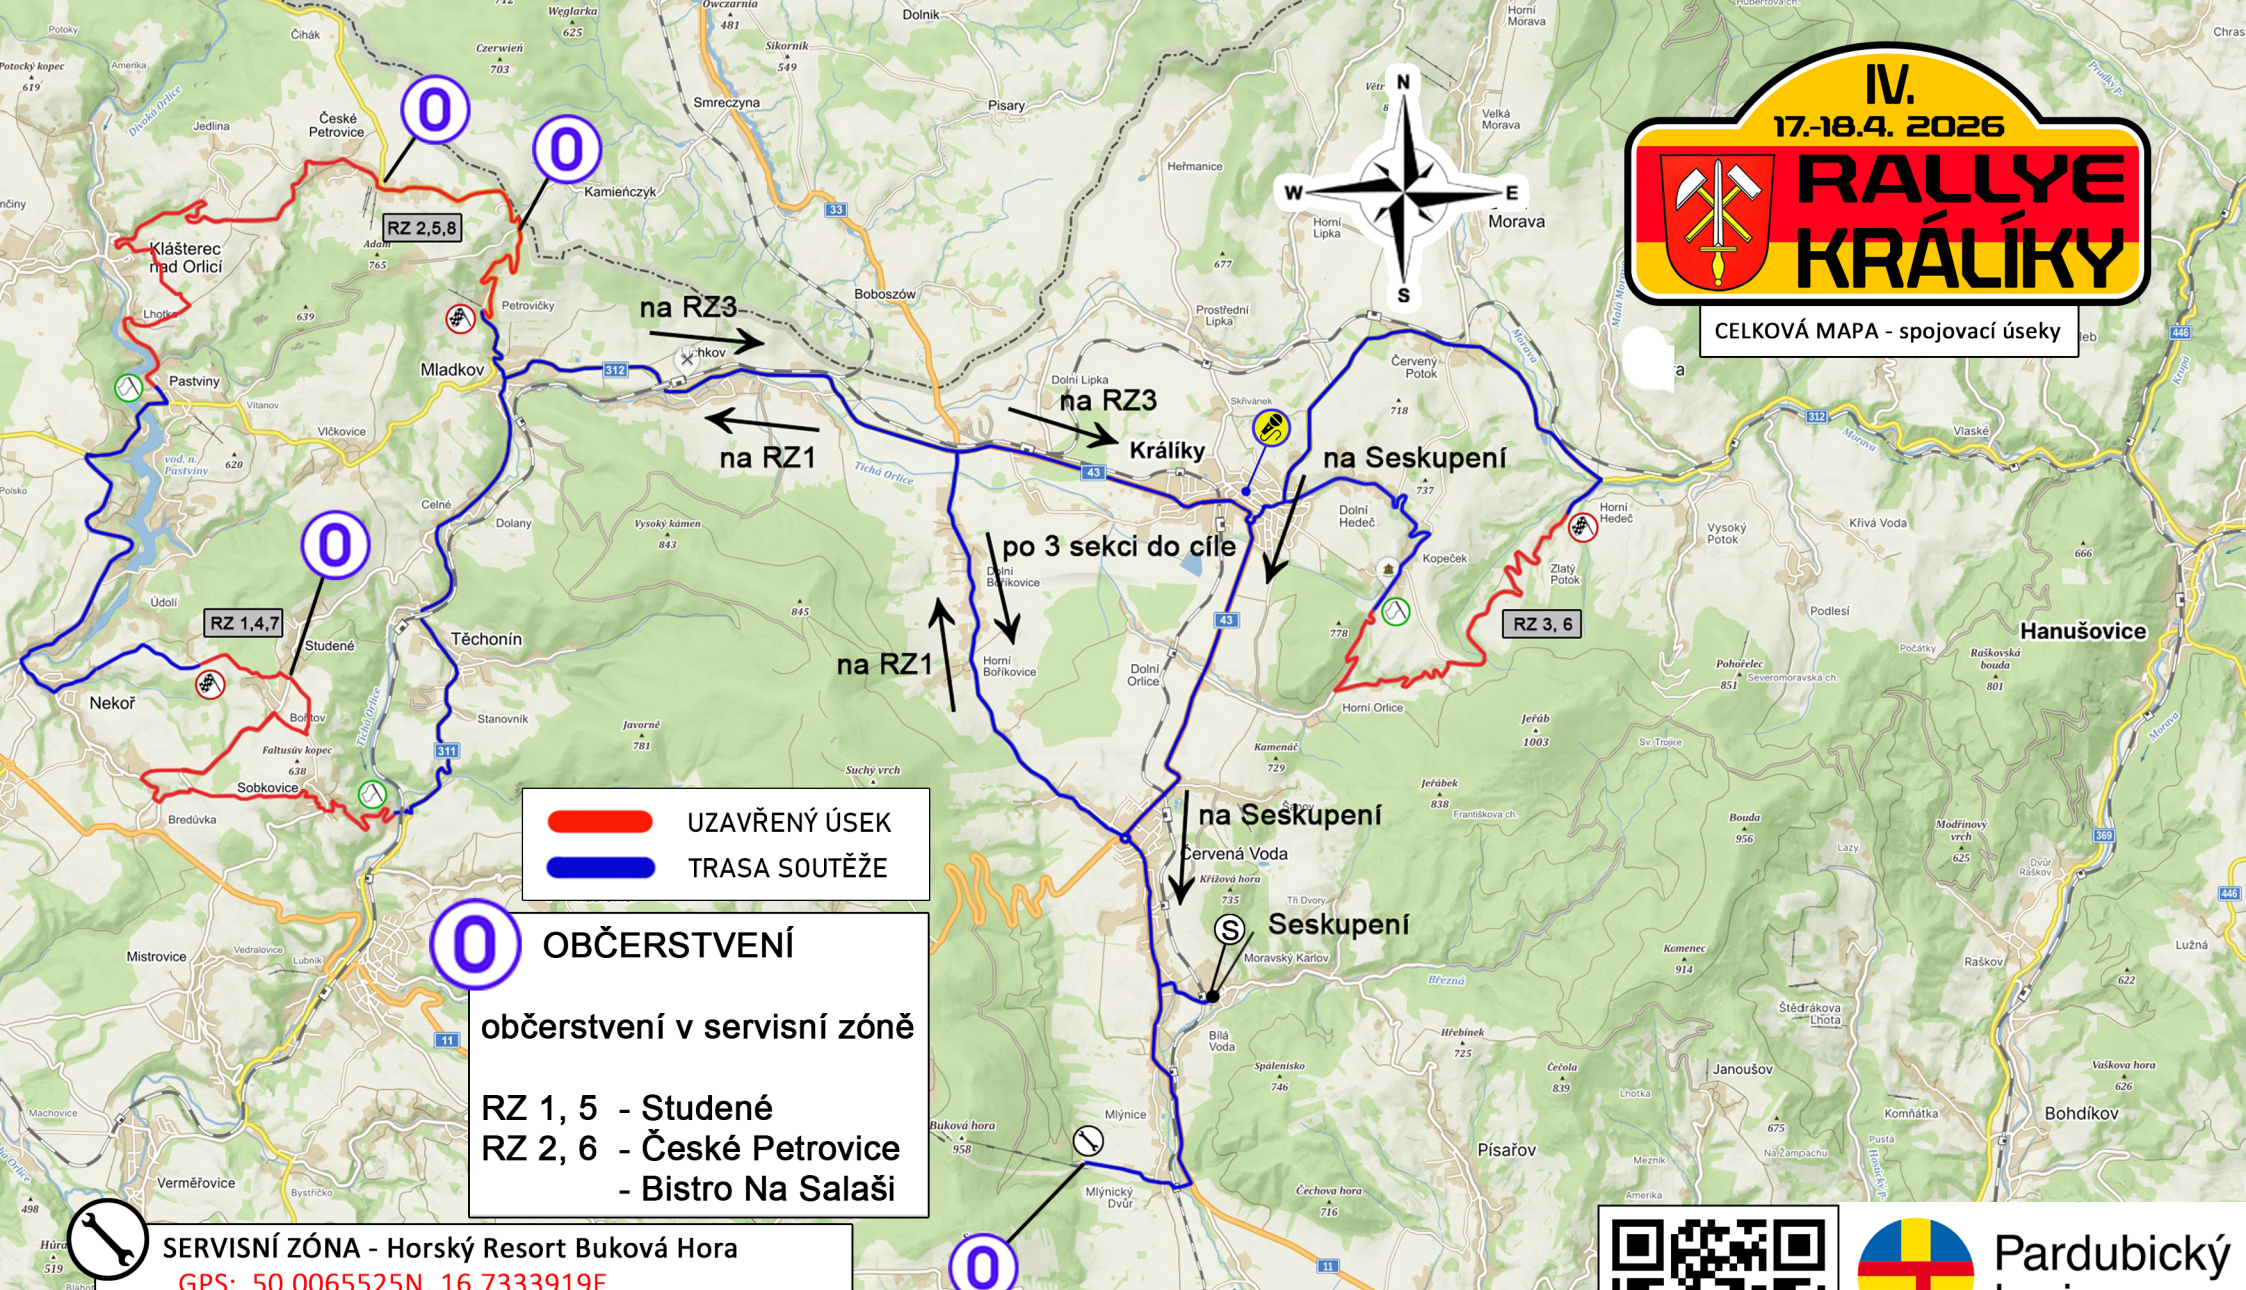

CELKOVÁ MAPA - spojovací úseky

 UZAVŘENÝ ÚSEK
 TRASA SOUTĚŽE

 OBČERSTVENÍ
občerstvení v servisní zóně
RZ 1, 5 - Studené
RZ 2, 6 - České Petrovice
- Bistro Na Salaši

 SERVISNÍ ZÓNA - Horský Resort Buková Hora
GPS: 50.0065525N, 16.7333919E

 SLAVNOSTNÍ START - pátek 17.4. 2026 - 16:30 hodin
VELKÉ NÁMĚSTÍ KRÁLÍKY
GPS: 50.0845528N, 16.7599667E

 SESKUPENÍ - Moravský Karlov - dle harmonogramu
GPS: 50.0259219N, 16.7536308E

NASKENUJTE QR KÓD A ZOBRAZTE SI MAPY RZ NA WEBU